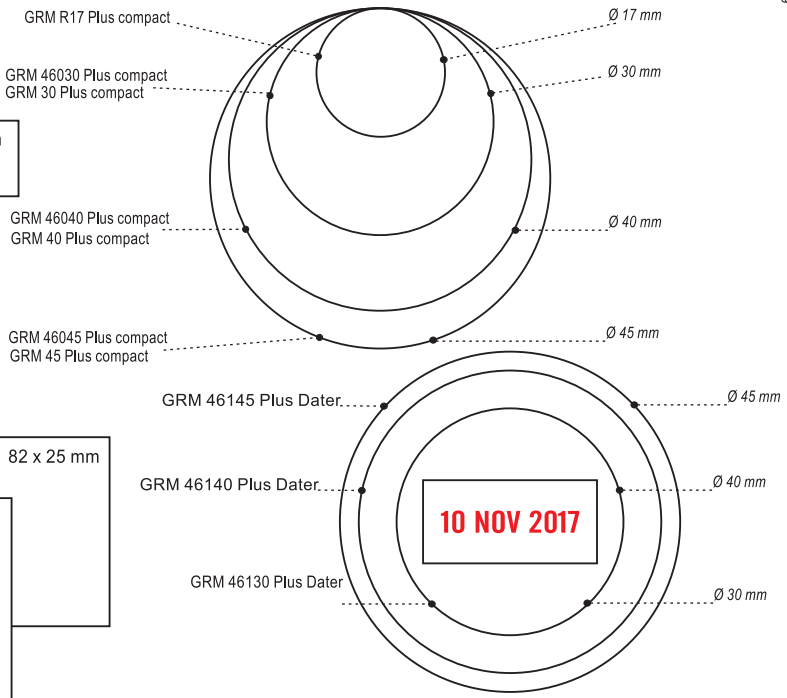

GRM 4926 Plus
GRM 60 Plus 77 x 39 mm

GRM 4928 Plus
GRM 38 Plus 60 x 33 mm

GRM 4929 Plus
GRM 35 Plus 50 x 30 mm

GRM 4941 Plus
GRM 200 Plus 41 x 24 mm

GRM[®]

OVERLAY-4

PLUS Series

PLASTIC LINE

DATER

GRM 4927 Plus
GRM 55 Plus 60 x 40 mm

GRM 4916 Plus
GRM 15 Plus 70 x 10 mm

GRM 4917 Plus
GRM 110 Plus 50 x 10 mm

GRM 4925 Plus
GRM 45 Plus 82 x 25 mm

GRM 4931 Plus
GRM 50 Plus 69 x 30 mm

GRM 4915 Plus 65 x 25 mm

GRM 4913 Plus
GRM 40 Plus 59 x 23 mm

GRM 4912 Plus
GRM 30 Plus 47 x 18 mm

GRM 4911 Plus
GRM 20 Plus 41 x 16 mm

GRM 4910 Plus
GRM 10 Plus 26 x 9 mm

GRM 4940 plus
GRM Q43 plus 42 x 42 mm

GRM 4930 plus 30 x 30 mm

5 p

4 p

3 p

2 p

1 p

1,00 1,25 1,50 1,75 2,00 2,25 2,50 2,75 3,00 3,25 3,50 3,75 4,00 4,25 4,50 4,75 5,00 5,50 6,00 6,50 7,00 7,50 8,00 8,50 9,00 9,50 10,00 11,00 12,00 13,00 14,00 16,00

Millimeter

Millimeter