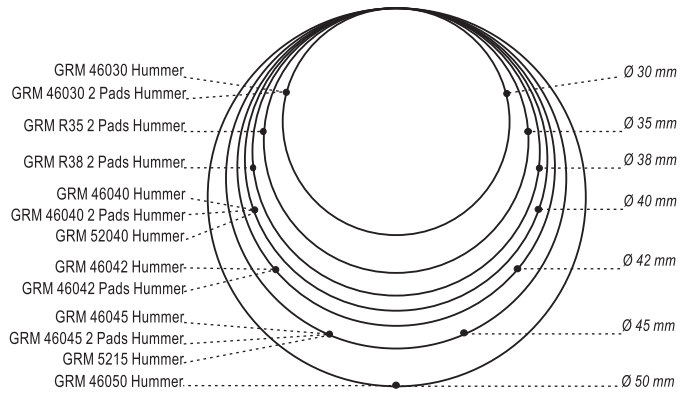

GRM®

OVERLAY-3

P3 & HUMMER

Series

PLASTIC LINE

METAL LINE

DATER

GRM 4926_P3, GRM 4926_P3 Hummer 75 x 38 mm
GRM 4926_P3 Hummer Dater с полем текста

10 NOV 2017

GRM 4915_P3, GRM 4915_P3 Hummer 70 x 25 mm

GRM 4913_P3, GRM 4913_P3 Hummer 58 x 22 mm

GRM 4917_P3 50 x 10 mm

GRM 4727_P3 Dater с полем текста 60 x 40 mm

GRM 4729_P3 Dater с полем текста 50 x 30 mm

10 NOV 2017

GRM 4729_P3 Dater Hummer 50 x 30 mm

GRM 4927_P3, GRM 4927_P3 Hummer 60 x 40 mm

GRM 4929_P3, GRM 4929_P3 Hummer 50 x 30 mm

GRM 4912_P3, GRM 4912_P3 Hummer 47 x 18 mm

GRM 4911_P3, GRM 4911_P3 Hummer 38 x 14 mm

GRM 4910_P3 26 x 9 mm

GRM 4925_P3, GRM 4925_P3 Hummer 82 x 25 mm

GRM 4918_P3 Hummer 75 x 15 mm

GRM 4916_P3, GRM 4916_P3 Hummer 70 x 10 mm

GRM 4931_P3 70 x 30 mm

GRM 4928_P3, GRM 4928_P3 Hummer 60 x 33 mm

GRM 4940 Hummer 40 x 40 mm

GRM 4930 Hummer 30 x 30 mm

GRM 4724 Hummer 40 x 40 mm

10 NOV 2017

GRM 5208 Hummer 69 x 50 mm

GRM 5206 Hummer 59 x 38 mm

GRM 5203 Hummer 46 x 32 mm

GRM 5200 Hummer 43 x 26 mm

GRM 5480 Hummer Dater 68 x 49 mm

GRM 5460 Hummer Dater 59 x 38 mm

GRM 5430 Hummer Dater 43 x 26 mm

10 NOV 2017

GRM 5440 Hummer Dater 46 x 32 mm

10 NOV 2017

GRM 4750 Dater 41 x 24 mm

10 NOV 2017